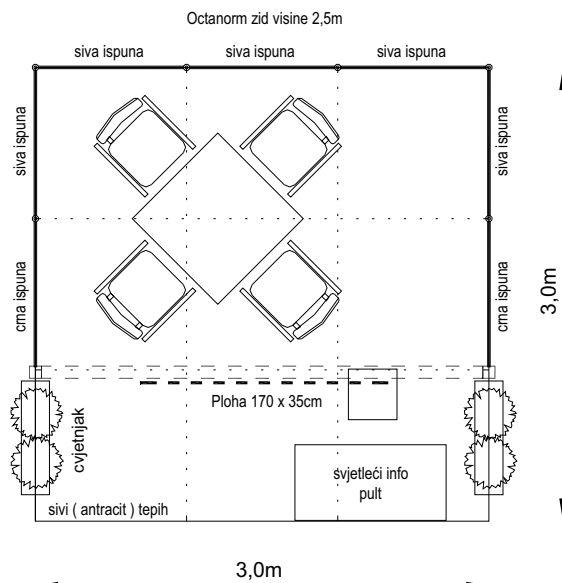

ŠTAND 9m²

DIMENZIJE: 3 x 3m
POVRŠINA: 9 m²

© autorska prava pridržana